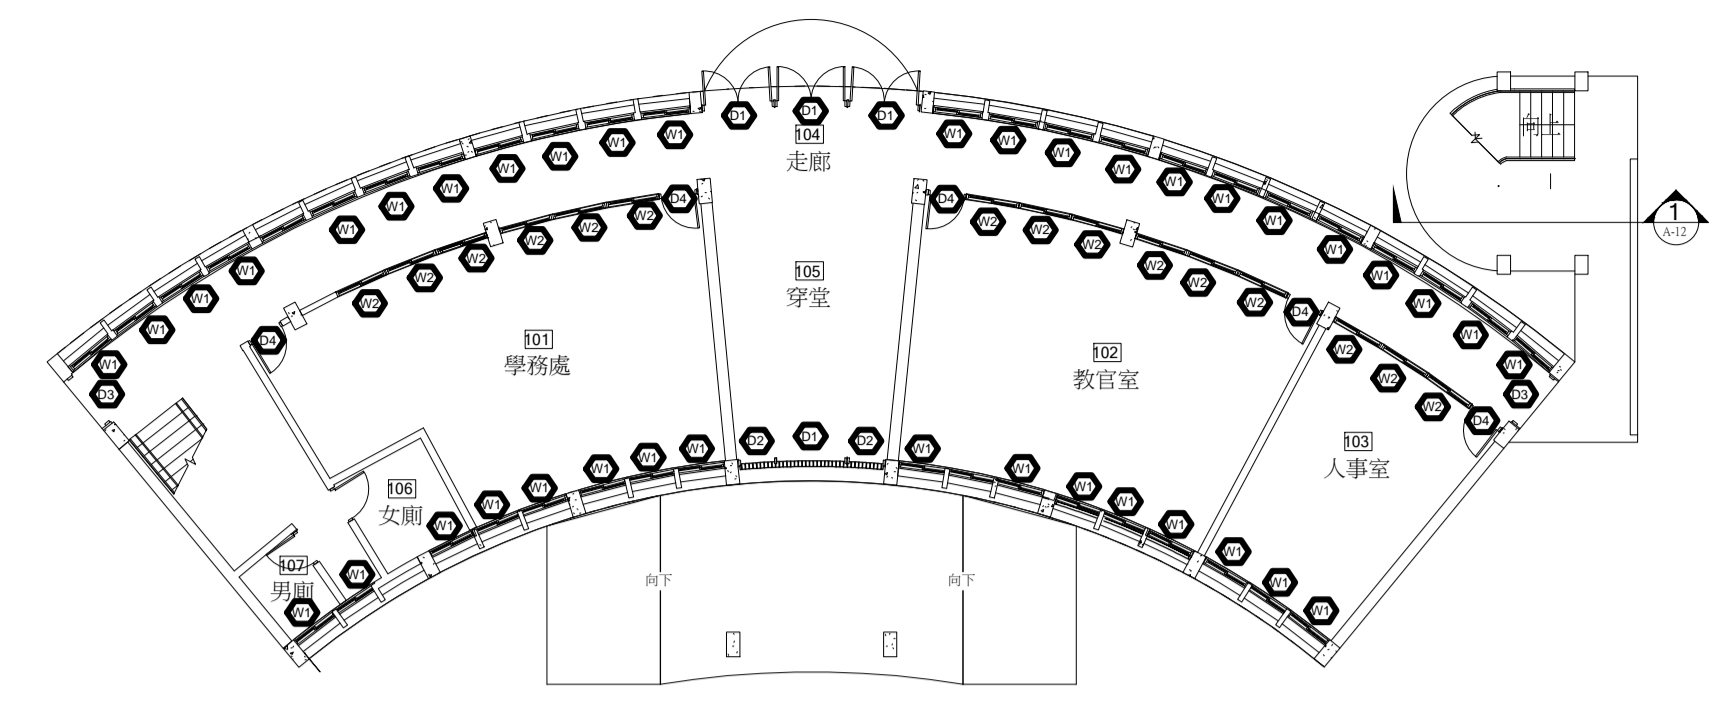

1
A-12

旋轉樓梯剖面詳圖 S=1:30

2
A-12

旋轉樓梯剖視索引圖 S=1:2000

張號	13/23
圖號	A-12